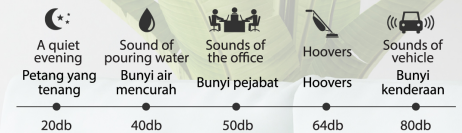

Inlet area and the full top grille also maximises the air outlet area, effectively increasing the purification capacity in the same space and volume.

Kawasan salur masuk dan grill atas penuh juga memaksimumkan kawasan saluran keluar udara, meningkatkan kapasiti penulenan dengan berkesan dalam ruang dan isipadu yang sama.

Baby-like breathing in sleep mode noise level down to 30dB(A)

Pernafasan seperti bayi dalam mod tidur. Tahap bunyi turun kepada 30dB(A)