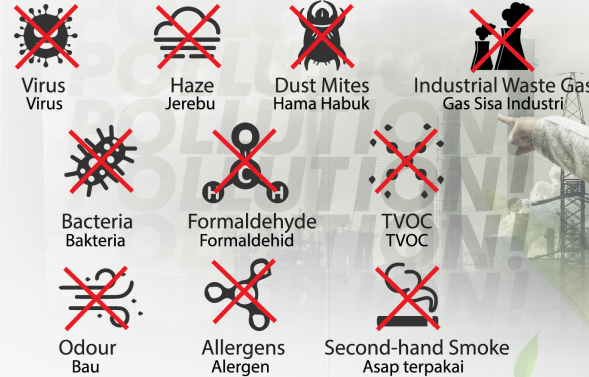

Low Noise
Kurang Bunyi

Stylish Appearance
Penampilan Bergaya

Compact Size
Saiz Kompak

Minimalist UI design
Reka bentuk UI minimalis

Three-coloured air quality indicator for peace of mind that purification is visible.
Penunjuk kualiti udara tiga warna bagi ketenangan fikiran bahawa penulenan udara dapat dilihat.

Air quality indicator

Penunjuk kualiti udara
Three-coloured air quality indicator. Real-time display of current air conditions.
Penunjuk kualiti udara tiga warna. Paparan masa nyata keadaan udara semasa.

EXCELLENT GOOD POOR
TERBAIK BAIK TIDAK BAIK

Timer button
Butang tetapan masa

Switch button
Butang suis

Wind speed control button

Butang kawalan kelajuan angin
Select different wind speeds on demand
Pilih kelajuan angin yang berbeza atas keinginan.

A-1-2-3-SLEEP:
- AUTO
- 1ST GEAR
- 2ND GEAR
- 3RD GEAR
- SLEEP

A-1-2-3-sleep, Cycle. Sleep position other lights off, Turn off, touch the icon to wake up the interface.

A-1-2-3-tidur, Kitaran. Mod tidur mematikan semua lampu. Sentuh ikon untuk hidup dan matikan penapis udara.

Seemingly clean surroundings **invisible air pollution**

Persekitaran yang kelihatan bersih, pencemaran udara yang tidak kelihatan

Air pollution is more than just PM2.5, there are also bacteria and viruses that lurk health hazards of all kinds!
Pencemaran udara adalah lebih daripada PM2.5, terdapat juga bakteria dan virus yang berbahaya kepada semua